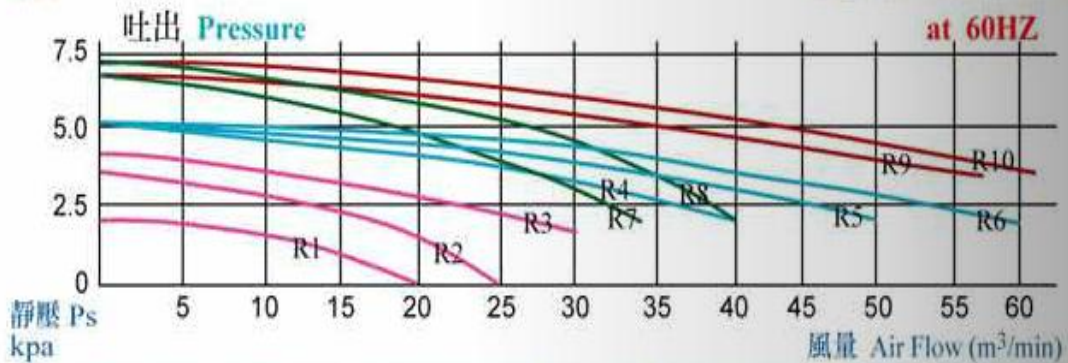

TB 中压透浦式鼓风机性能参数

Blowers & Fans

Centrifugal Blower

透浦式鼓風機 CE

台灣產品新型專利第 303596 • 345887 • 305027 • 142704 • 338103 • M425944 號
中國產品新型專利第 1643086 號

透浦式鼓風機 Turbo Blower (Centrifugal Blower)

at 50/60HZ

| 型式 Type | 相數 Phase | 功率 Output (KW) | 電壓 Voltage (V) | 電流 Current (A) | 最大靜壓 (吐出) Pressure (Max.) (kpa) | 最大風量 (吐出) Air Flow (Max.) (m ³ /min) | 出口 口徑 Out Let | 噪音 Noise Level (dB) | 重量 Weight (Kg) |
|-------------|-------------|-------------------|-------------------|-------------------|---------------------------------------|---|---------------------|------------------------|-------------------|
| TB100-1 | 3~ | 0.75 | 220 380 | 3 1.8 | 1.3/2.1 | 18/22 | 100mm | 70/80 | 22 |
| TB100-2 | 3~ | 1.5 | 220 380 | 5.5 3.5 | 2/3 | 20/25 | 100mm | 70/85 | 26 |
| TB125-3 | 3~ | 2.2 | 220 380 | 8 5 | 2.4/3.6 | 33/39 | 125mm | 80/90 | 35 |
| TB150-5 | 3~ | 3.7 | 220 380 | 13 7.5 | 3.8/5.3 | 48/53 | 150mm | 90/95 | 57 |
| TB150-7.5 | 3~ | 5.5 | 220 380 | 19 11.5 | 3.8/5.3 | 50/65 | 150mm | 90/95 | 66 |
| TB150-10 | 3~ | 7.5 | 220 380 | 26 15.5 | 3.8/5.3 | 60/75 | 150mm | 90/95 | 75 |
| TB150L-7.5A | 3~ | 5.5 | 220 380 | 19 11.5 | 5/6.5 | 36/48 | 150mm | 90/100 | 70 |
| TB150L-10 | 3~ | 7.5 | 220 380 | 26 15.5 | 5/6.5 | 40/53 | 150mm | 90/100 | 80 |
| TB200-15 | 3~ | 11 | 220 380 | 36 22 | 5/6.5 | 65/85 | 200mm | 95/110 | 130 |
| TB200-20 | 3~ | 15 | 220 380 | 47 28 | 5/7 | 90/100 | 200mm | 95/110 | 140 |

性能表 Characteristic curves

| 編號 | 品名 | 編號 | 品名 | 編號 | 品名 | 編號 | 品名 |
|----|-----------|-----|----------|----|-------------|----|-----------|
| R1 | TB100-1 | R2 | TB100-2 | R3 | TB125-3 | R4 | TB150-5 |
| R5 | TB150-7.5 | R6 | TB150-10 | R7 | TB150L-7.5A | R8 | TB150L-10 |
| R9 | TB200-15 | R10 | TB200-20 | | | | |