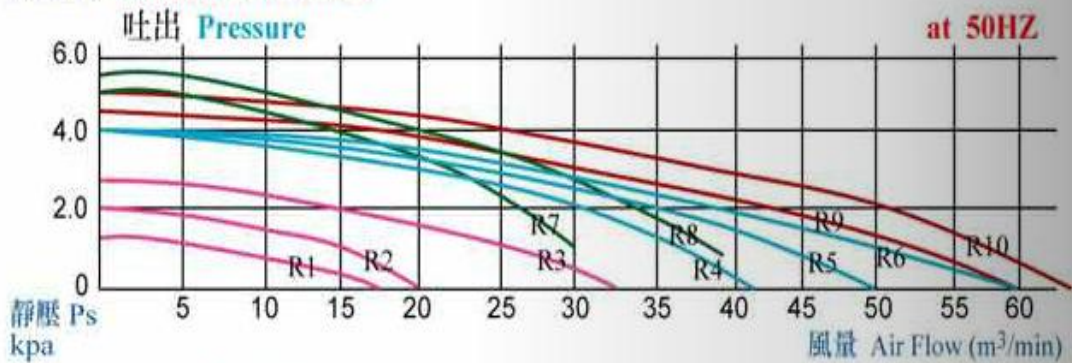

TB 中压透浦式鼓风机性能参数

Blowers & Fans

Centrifugal Blower

透浦式鼓風機 CE

台灣產品新型專利第 303596 • 345887 • 305027 • 142704 • 338103 • M425944 號
中國產品新型專利第 1643086 號

透浦式鼓風機 Turbo Blower (Centrifugal Blower)

at 50/60HZ

| 型式 Type | 相數 Phase | 功率 Output (KW) | 電壓 Voltage (V) | 電流 Current (A) | 最大靜壓 (吐出) Pressure (Max.) (kpa) | 最大風量 (吐出) Air Flow (Max.) (m ³ /min) | 出口 口徑 Out Let | 噪音 Noise Level (dB) | 重量 Weight (Kg) |
|-------------|-------------|-------------------|-------------------|-------------------|---------------------------------------|---|---------------------|------------------------|-------------------|
| TB100-1 | 3~ | 0.75 | 220 380 | 3 1.8 | 1.3/2.1 | 18/22 | 100mm | 70/80 | 22 |
| TB100-2 | 3~ | 1.5 | 220 380 | 5.5 3.5 | 2/3 | 20/25 | 100mm | 70/85 | 26 |
| TB125-3 | 3~ | 2.2 | 220 380 | 8 5 | 2.4/3.6 | 33/39 | 125mm | 80/90 | 35 |
| TB150-5 | 3~ | 3.7 | 220 380 | 13 7.5 | 3.8/5.3 | 48/53 | 150mm | 90/95 | 57 |
| TB150-7.5 | 3~ | 5.5 | 220 380 | 19 11.5 | 3.8/5.3 | 50/65 | 150mm | 90/95 | 66 |
| TB150-10 | 3~ | 7.5 | 220 380 | 26 15.5 | 3.8/5.3 | 60/75 | 150mm | 90/95 | 75 |
| TB150L-7.5A | 3~ | 5.5 | 220 380 | 19 11.5 | 5/6.5 | 36/48 | 150mm | 90/100 | 70 |
| TB150L-10 | 3~ | 7.5 | 220 380 | 26 15.5 | 5/6.5 | 40/53 | 150mm | 90/100 | 80 |
| TB200-15 | 3~ | 11 | 220 380 | 36 22 | 5/6.5 | 65/85 | 200mm | 95/110 | 130 |
| TB200-20 | 3~ | 15 | 220 380 | 47 28 | 5/7 | 90/100 | 200mm | 95/110 | 140 |

性能表 Characteristic curves

| 編號 | 品名 | 編號 | 品名 | 編號 | 品名 | 編號 | 品名 |
|----|-----------|-----|----------|----|-------------|----|-----------|
| R1 | TB100-1 | R2 | TB100-2 | R3 | TB125-3 | R4 | TB150-5 |
| R5 | TB150-7.5 | R6 | TB150-10 | R7 | TB150L-7.5A | R8 | TB150L-10 |
| R9 | TB200-15 | R10 | TB200-20 | | | | |