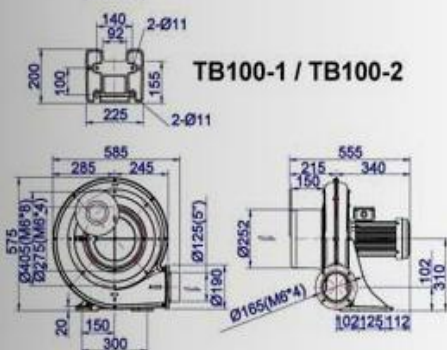

TB 中压透浦式鼓风机性能参数

Blowers & Fans

Centrifugal Blower

透浦式鼓風機 CE

台灣產品新型專利第 303596 • 345887 • 305027 • 142704 • 338103 • M425944 號
中國產品新型專利第 1643086 號

透浦式鼓風機 Turbo Blower (Centrifugal Blower)

at 50/60HZ

| 型式 Type | 相數 Phase | 功率 Output (KW) | 電壓 Voltage (V) | 電流 Current (A) | 最大靜壓 (吐出) Pressure (Max.) (kpa) | 最大風量 (吐出) Air Flow (Max.) (m ³ /min) | 出口 口徑 Out Let | 噪音 Noise Level (dB) | 重量 Weight (Kg) |
|-------------|-------------|-------------------|-------------------|-------------------|---------------------------------------|---|---------------------|------------------------|-------------------|
| TB100-1 | 3~ | 0.75 | 220 380 | 3 1.8 | 1.3/2.1 | 18/22 | 100mm | 70/80 | 22 |
| TB100-2 | 3~ | 1.5 | 220 380 | 5.5 3.5 | 2/3 | 20/25 | 100mm | 70/85 | 26 |
| TB125-3 | 3~ | 2.2 | 220 380 | 8 5 | 2.4/3.6 | 33/39 | 125mm | 80/90 | 35 |
| TB150-5 | 3~ | 3.7 | 220 380 | 13 7.5 | 3.8/5.3 | 48/53 | 150mm | 90/95 | 57 |
| TB150-7.5 | 3~ | 5.5 | 220 380 | 19 11.5 | 3.8/5.3 | 50/65 | 150mm | 90/95 | 66 |
| TB150-10 | 3~ | 7.5 | 220 380 | 26 15.5 | 3.8/5.3 | 60/75 | 150mm | 90/95 | 75 |
| TB150L-7.5A | 3~ | 5.5 | 220 380 | 19 11.5 | 5/6.5 | 36/48 | 150mm | 90/100 | 70 |
| TB150L-10 | 3~ | 7.5 | 220 380 | 26 15.5 | 5/6.5 | 40/53 | 150mm | 90/100 | 80 |
| TB200-15 | 3~ | 11 | 220 380 | 36 22 | 5/6.5 | 65/85 | 200mm | 95/110 | 130 |
| TB200-20 | 3~ | 15 | 220 380 | 47 28 | 5/7 | 90/100 | 200mm | 95/110 | 140 |

性能表 Characteristic curves

| 編號 | 品名 | 編號 | 品名 | 編號 | 品名 | 編號 | 品名 |
|----|-----------|-----|----------|----|-------------|----|-----------|
| R1 | TB100-1 | R2 | TB100-2 | R3 | TB125-3 | R4 | TB150-5 |
| R5 | TB150-7.5 | R6 | TB150-10 | R7 | TB150L-7.5A | R8 | TB150L-10 |
| R9 | TB200-15 | R10 | TB200-20 | | | | |

透浦式鼓風機 Turbo Blower (Centrifugal Blower)

尺寸圖 Dimension (mm)

TB100-1 / TB100-2

TB150-7.5 / TB150-10

TB125-3

TB150L-10

TB150-5

TB200-15 / TB200-20