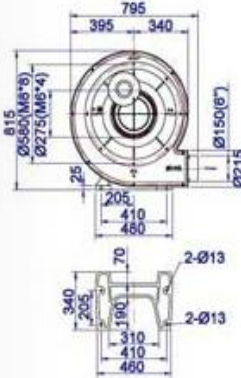

TB 中压透浦式鼓风机性能参数

Blowers & Fans

Centrifugal Blower

透浦式鼓風機 CE

台灣產品新型專利第 303596 • 345887 • 305027 • 142704 • 338103 • M425944 號
中國產品新型專利第 1643086 號

透浦式鼓風機 Turbo Blower (Centrifugal Blower)

at 50/60HZ

| 型式 Type | 相數 Phase | 功率 Output (KW) | 電壓 Voltage (V) | 電流 Current (A) | 最大靜壓 (吐出) Pressure (Max.) (kpa) | 最大風量 (吐出) Air Flow (Max.) (m ³ /min) | 出口 口徑 Out Let | 噪音 Noise Level (dB) | 重量 Weight (Kg) |
|-------------|-------------|-------------------|-------------------|-------------------|---------------------------------------|---|---------------------|------------------------|-------------------|
| TB100-1 | 3~ | 0.75 | 220 380 | 3 1.8 | 1.3/2.1 | 18/22 | 100mm | 70/80 | 22 |
| TB100-2 | 3~ | 1.5 | 220 380 | 5.5 3.5 | 2/3 | 20/25 | 100mm | 70/85 | 26 |
| TB125-3 | 3~ | 2.2 | 220 380 | 8 5 | 2.4/3.6 | 33/39 | 125mm | 80/90 | 35 |
| TB150-5 | 3~ | 3.7 | 220 380 | 13 7.5 | 3.8/5.3 | 48/53 | 150mm | 90/95 | 57 |
| TB150-7.5 | 3~ | 5.5 | 220 380 | 19 11.5 | 3.8/5.3 | 50/65 | 150mm | 90/95 | 66 |
| TB150-10 | 3~ | 7.5 | 220 380 | 26 15.5 | 3.8/5.3 | 60/75 | 150mm | 90/95 | 75 |
| TB150L-7.5A | 3~ | 5.5 | 220 380 | 19 11.5 | 5/6.5 | 36/48 | 150mm | 90/100 | 70 |
| TB150L-10 | 3~ | 7.5 | 220 380 | 26 15.5 | 5/6.5 | 40/53 | 150mm | 90/100 | 80 |
| TB200-15 | 3~ | 11 | 220 380 | 36 22 | 5/6.5 | 65/85 | 200mm | 95/110 | 130 |
| TB200-20 | 3~ | 15 | 220 380 | 47 28 | 5/7 | 90/100 | 200mm | 95/110 | 140 |

性能表 Characteristic curves

| 編號 | 品名 | 編號 | 品名 | 編號 | 品名 | 編號 | 品名 |
|----|-----------|-----|----------|----|-------------|----|-----------|
| R1 | TB100-1 | R2 | TB100-2 | R3 | TB125-3 | R4 | TB150-5 |
| R5 | TB150-7.5 | R6 | TB150-10 | R7 | TB150L-7.5A | R8 | TB150L-10 |
| R9 | TB200-15 | R10 | TB200-20 | | | | |

透浦式鼓風機 Turbo Blower (Centrifugal Blower)

尺寸圖 Dimension (mm)

TB100-1 / TB100-2

TB150-7.5 / TB150-10

TB125-3

TB150L-10

TB150-5

TB200-15 / TB200-20