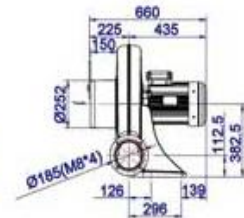

TB 中压透浦式鼓风机性能参数

Blowers & Fans

Centrifugal Blower

透浦式鼓風機 CE

台灣產品新型專利第 303596 • 345887 • 305027 • 142704 • 338103 • M425944 號
中國產品新型專利第 1643086 號

透浦式鼓風機 Turbo Blower (Centrifugal Blower)

at 50/60HZ

| 型式 Type | 相數 Phase | 功率 Output (KW) | 電壓 Voltage (V) | 電流 Current (A) | 最大靜壓 (吐出) Pressure (Max.) (kpa) | 最大風量 (吐出) Air Flow (Max.) (m ³ /min) | 出口 口徑 Out Let | 噪音 Noise Level (dB) | 重量 Weight (Kg) |
|-------------|-------------|-------------------|-------------------|-------------------|---------------------------------------|---|---------------------|------------------------|-------------------|
| TB100-1 | 3~ | 0.75 | 220 380 | 3 1.8 | 1.3/2.1 | 18/22 | 100mm | 70/80 | 22 |
| TB100-2 | 3~ | 1.5 | 220 380 | 5.5 3.5 | 2/3 | 20/25 | 100mm | 70/85 | 26 |
| TB125-3 | 3~ | 2.2 | 220 380 | 8 5 | 2.4/3.6 | 33/39 | 125mm | 80/90 | 35 |
| TB150-5 | 3~ | 3.7 | 220 380 | 13 7.5 | 3.8/5.3 | 48/53 | 150mm | 90/95 | 57 |
| TB150-7.5 | 3~ | 5.5 | 220 380 | 19 11.5 | 3.8/5.3 | 50/65 | 150mm | 90/95 | 66 |
| TB150-10 | 3~ | 7.5 | 220 380 | 26 15.5 | 3.8/5.3 | 60/75 | 150mm | 90/95 | 75 |
| TB150L-7.5A | 3~ | 5.5 | 220 380 | 19 11.5 | 5/6.5 | 36/48 | 150mm | 90/100 | 70 |
| TB150L-10 | 3~ | 7.5 | 220 380 | 26 15.5 | 5/6.5 | 40/53 | 150mm | 90/100 | 80 |
| TB200-15 | 3~ | 11 | 220 380 | 36 22 | 5/6.5 | 65/85 | 200mm | 95/110 | 130 |
| TB200-20 | 3~ | 15 | 220 380 | 47 28 | 5/7 | 90/100 | 200mm | 95/110 | 140 |

性能表 Characteristic curves

| 編號 | 品名 | 編號 | 品名 | 編號 | 品名 | 編號 | 品名 |
|----|-----------|-----|----------|----|-------------|----|-----------|
| R1 | TB100-1 | R2 | TB100-2 | R3 | TB125-3 | R4 | TB150-5 |
| R5 | TB150-7.5 | R6 | TB150-10 | R7 | TB150L-7.5A | R8 | TB150L-10 |
| R9 | TB200-15 | R10 | TB200-20 | | | | |

透浦式鼓風機 Turbo Blower (Centrifugal Blower)

尺寸圖 Dimension (mm)

TB100-1 / TB100-2

TB150-7.5 / TB150-10

TB125-3

TB150L-10

TB150-5

TB200-15 / TB200-20