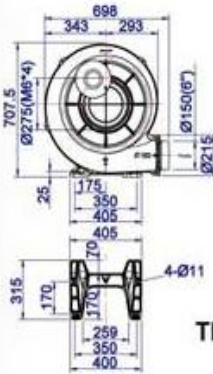

TB 中压透浦式鼓风机性能参数

Blowers & Fans

Centrifugal Blower

透浦式鼓風機 CE

台灣產品新型專利第 303596 • 345887 • 305027 • 142704 • 338103 • M425944 號
中國產品新型專利第 1643086 號

透浦式鼓風機 Turbo Blower (Centrifugal Blower)

at 50/60HZ

| 型式 Type | 相數 Phase | 功率 Output (KW) | 電壓 Voltage (V) | 電流 Current (A) | 最大靜壓 (吐出) Pressure (Max.) (kpa) | 最大風量 (吐出) Air Flow (Max.) (m ³ /min) | 出口 口徑 Out Let | 噪音 Noise Level (dB) | 重量 Weight (Kg) |
|-------------|-------------|-------------------|-------------------|-------------------|---------------------------------------|---|---------------------|------------------------|-------------------|
| TB100-1 | 3~ | 0.75 | 220 380 | 3 1.8 | 1.3/2.1 | 18/22 | 100mm | 70/80 | 22 |
| TB100-2 | 3~ | 1.5 | 220 380 | 5.5 3.5 | 2/3 | 20/25 | 100mm | 70/85 | 26 |
| TB125-3 | 3~ | 2.2 | 220 380 | 8 5 | 2.4/3.6 | 33/39 | 125mm | 80/90 | 35 |
| TB150-5 | 3~ | 3.7 | 220 380 | 13 7.5 | 3.8/5.3 | 48/53 | 150mm | 90/95 | 57 |
| TB150-7.5 | 3~ | 5.5 | 220 380 | 19 11.5 | 3.8/5.3 | 50/65 | 150mm | 90/95 | 66 |
| TB150-10 | 3~ | 7.5 | 220 380 | 26 15.5 | 3.8/5.3 | 60/75 | 150mm | 90/95 | 75 |
| TB150L-7.5A | 3~ | 5.5 | 220 380 | 19 11.5 | 5/6.5 | 36/48 | 150mm | 90/100 | 70 |
| TB150L-10 | 3~ | 7.5 | 220 380 | 26 15.5 | 5/6.5 | 40/53 | 150mm | 90/100 | 80 |
| TB200-15 | 3~ | 11 | 220 380 | 36 22 | 5/6.5 | 65/85 | 200mm | 95/110 | 130 |
| TB200-20 | 3~ | 15 | 220 380 | 47 28 | 5/7 | 90/100 | 200mm | 95/110 | 140 |

性能表 Characteristic curves

| 編號 | 品名 | 編號 | 品名 | 編號 | 品名 | 編號 | 品名 |
|----|-----------|-----|----------|----|-------------|----|-----------|
| R1 | TB100-1 | R2 | TB100-2 | R3 | TB125-3 | R4 | TB150-5 |
| R5 | TB150-7.5 | R6 | TB150-10 | R7 | TB150L-7.5A | R8 | TB150L-10 |
| R9 | TB200-15 | R10 | TB200-20 | | | | |

透浦式鼓風機 Turbo Blower (Centrifugal Blower)

尺寸圖 Dimension (mm)

TB100-1 / TB100-2

TB150-7.5 / TB150-10

TB125-3

TB150L-10

TB150-5

TB200-15 / TB200-20