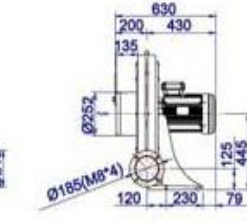

TB 中压透浦式鼓风机性能参数

Blowers & Fans

Centrifugal Blower

透浦式鼓風機 CE

台灣產品新型專利第 303596 • 345887 • 305027 • 142704 • 338103 • M425944 號
中國產品新型專利第 1643086 號

透浦式鼓風機 Turbo Blower (Centrifugal Blower)

at 50/60HZ

| 型式 Type | 相數 Phase | 功率 Output (KW) | 電壓 Voltage (V) | 電流 Current (A) | 最大靜壓 (吐出) Pressure (Max.) (kpa) | 最大風量 (吐出) Air Flow (Max.) (m ³ /min) | 出口 口徑 Out Let | 噪音 Noise Level (dB) | 重量 Weight (Kg) |
|-------------|-------------|-------------------|-------------------|-------------------|---------------------------------------|---|---------------------|------------------------|-------------------|
| TB100-1 | 3~ | 0.75 | 220 380 | 3 1.8 | 1.3/2.1 | 18/22 | 100mm | 70/80 | 22 |
| TB100-2 | 3~ | 1.5 | 220 380 | 5.5 3.5 | 2/3 | 20/25 | 100mm | 70/85 | 26 |
| TB125-3 | 3~ | 2.2 | 220 380 | 8 5 | 2.4/3.6 | 33/39 | 125mm | 80/90 | 35 |
| TB150-5 | 3~ | 3.7 | 220 380 | 13 7.5 | 3.8/5.3 | 48/53 | 150mm | 90/95 | 57 |
| TB150-7.5 | 3~ | 5.5 | 220 380 | 19 11.5 | 3.8/5.3 | 50/65 | 150mm | 90/95 | 66 |
| TB150-10 | 3~ | 7.5 | 220 380 | 26 15.5 | 3.8/5.3 | 60/75 | 150mm | 90/95 | 75 |
| TB150L-7.5A | 3~ | 5.5 | 220 380 | 19 11.5 | 5/6.5 | 36/48 | 150mm | 90/100 | 70 |
| TB150L-10 | 3~ | 7.5 | 220 380 | 26 15.5 | 5/6.5 | 40/53 | 150mm | 90/100 | 80 |
| TB200-15 | 3~ | 11 | 220 380 | 36 22 | 5/6.5 | 65/85 | 200mm | 95/110 | 130 |
| TB200-20 | 3~ | 15 | 220 380 | 47 28 | 5/7 | 90/100 | 200mm | 95/110 | 140 |

性能表 Characteristic curves

| 編號 | 品名 | 編號 | 品名 | 編號 | 品名 | 編號 | 品名 |
|----|-----------|-----|----------|----|-------------|----|-----------|
| R1 | TB100-1 | R2 | TB100-2 | R3 | TB125-3 | R4 | TB150-5 |
| R5 | TB150-7.5 | R6 | TB150-10 | R7 | TB150L-7.5A | R8 | TB150L-10 |
| R9 | TB200-15 | R10 | TB200-20 | | | | |

透浦式鼓風機 Turbo Blower (Centrifugal Blower)

尺寸圖 Dimension (mm)

TB100-1 / TB100-2

TB150-7.5 / TB150-10

TB125-3

TB150L-10

TB150-5

TB200-15 / TB200-20