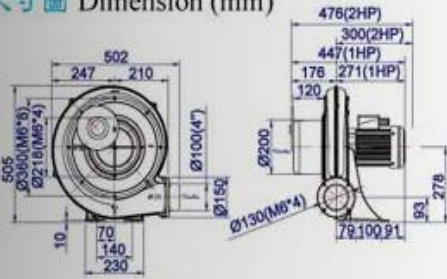

TB 中压透浦式鼓风机性能参数

Blowers & Fans

Centrifugal Blower

透浦式鼓風機 CE

台灣產品新型專利第 303596 • 345887 • 305027 • 142704 • 338103 • M425944 號
中國產品新型專利第 1643086 號

透浦式鼓風機 Turbo Blower (Centrifugal Blower)

at 50/60HZ

| 型式 Type | 相數 Phase | 功率 Output (KW) | 電壓 Voltage (V) | 電流 Current (A) | 最大靜壓 (吐出) Pressure (Max.) (kpa) | 最大風量 (吐出) Air Flow (Max.) (m ³ /min) | 出口 口徑 Out Let | 噪音 Noise Level (dB) | 重量 Weight (Kg) |
|-------------|-------------|-------------------|-------------------|-------------------|---------------------------------------|---|---------------------|------------------------|-------------------|
| TB100-1 | 3~ | 0.75 | 220 380 | 3 1.8 | 1.3/2.1 | 18/22 | 100mm | 70/80 | 22 |
| TB100-2 | 3~ | 1.5 | 220 380 | 5.5 3.5 | 2/3 | 20/25 | 100mm | 70/85 | 26 |
| TB125-3 | 3~ | 2.2 | 220 380 | 8 5 | 2.4/3.6 | 33/39 | 125mm | 80/90 | 35 |
| TB150-5 | 3~ | 3.7 | 220 380 | 13 7.5 | 3.8/5.3 | 48/53 | 150mm | 90/95 | 57 |
| TB150-7.5 | 3~ | 5.5 | 220 380 | 19 11.5 | 3.8/5.3 | 50/65 | 150mm | 90/95 | 66 |
| TB150-10 | 3~ | 7.5 | 220 380 | 26 15.5 | 3.8/5.3 | 60/75 | 150mm | 90/95 | 75 |
| TB150L-7.5A | 3~ | 5.5 | 220 380 | 19 11.5 | 5/6.5 | 36/48 | 150mm | 90/100 | 70 |
| TB150L-10 | 3~ | 7.5 | 220 380 | 26 15.5 | 5/6.5 | 40/53 | 150mm | 90/100 | 80 |
| TB200-15 | 3~ | 11 | 220 380 | 36 22 | 5/6.5 | 65/85 | 200mm | 95/110 | 130 |
| TB200-20 | 3~ | 15 | 220 380 | 47 28 | 5/7 | 90/100 | 200mm | 95/110 | 140 |

性能表 Characteristic curves

| 編號 | 品名 | 編號 | 品名 | 編號 | 品名 | 編號 | 品名 |
|----|-----------|-----|----------|----|-------------|----|-----------|
| R1 | TB100-1 | R2 | TB100-2 | R3 | TB125-3 | R4 | TB150-5 |
| R5 | TB150-7.5 | R6 | TB150-10 | R7 | TB150L-7.5A | R8 | TB150L-10 |
| R9 | TB200-15 | R10 | TB200-20 | | | | |

透浦式鼓風機 Turbo Blower (Centrifugal Blower)

尺寸圖 Dimension (mm)

TB100-1 / TB100-2

TB150-7.5 / TB150-10

TB125-3

TB150L-10

TB150-5

TB200-15 / TB200-20